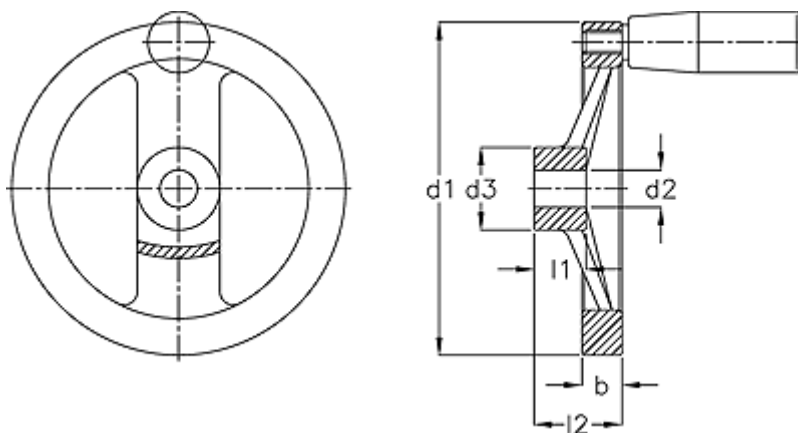

Varenummer: 201281343A
Beskrivelse: E+G Håndhjul
GN 322-250-K26-R

Mål

b	= 23.0
d1	= 250
d2 H7	= 26
d3	= 48
Håndtag Ø	= 25
l1	= 28
l2	= 51